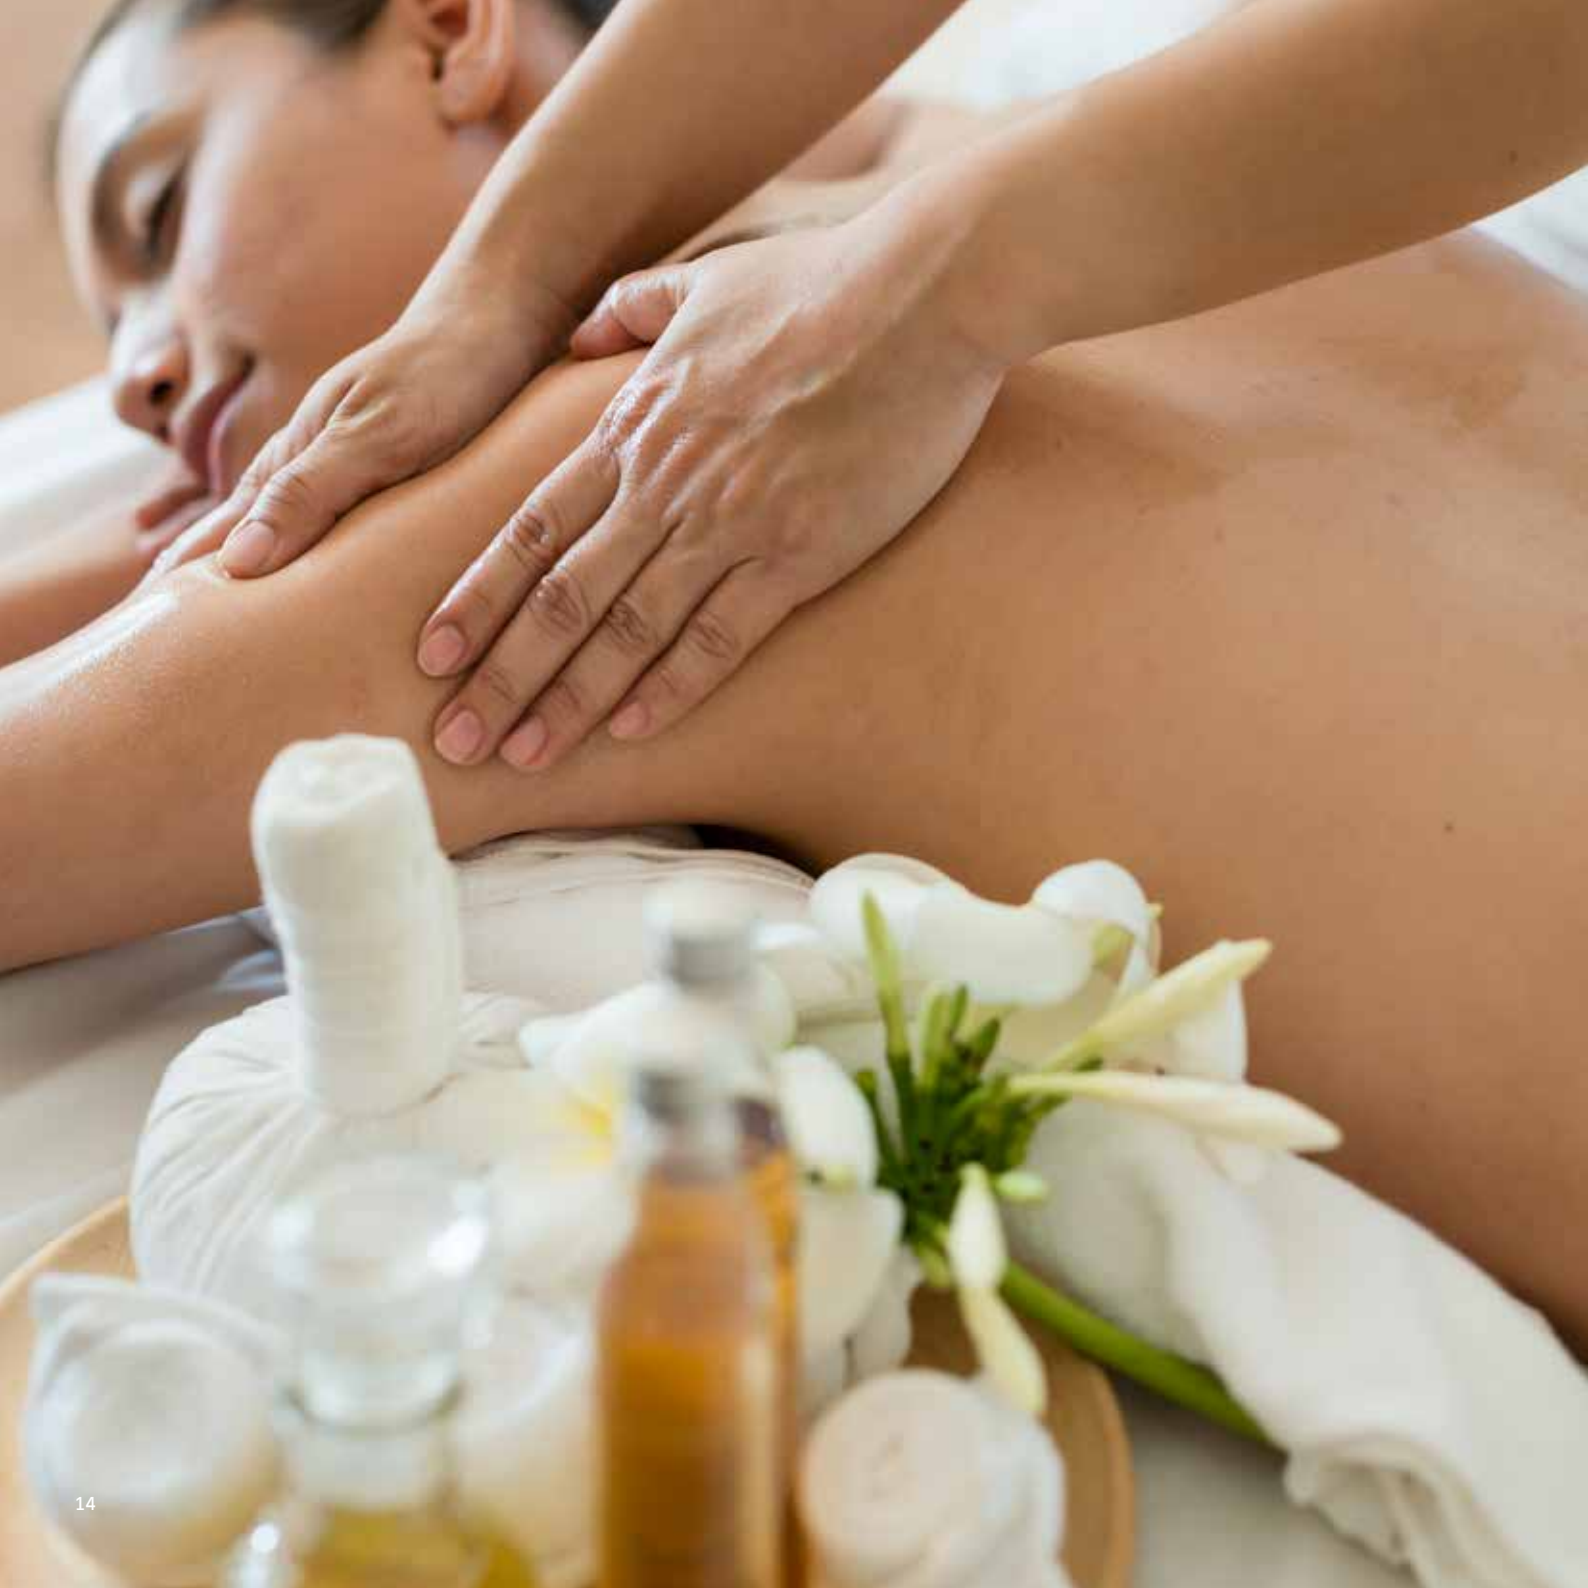

### ご妊娠中のお客様

ご妊娠中の方は、16週目/4ヶ月目以降ご予約を承ります。

# エクスプレス トリートメント

お忙しい方のスケジュールに合わせて、またはお肌とお身体のクイック・アップのためにご用意しております。シンプルで効果的、外出の多い方にも最適です。

ヘッドトリートメント (30分)

ショルダー&バックトリートメント (30分)

フットトリートメント (30分)